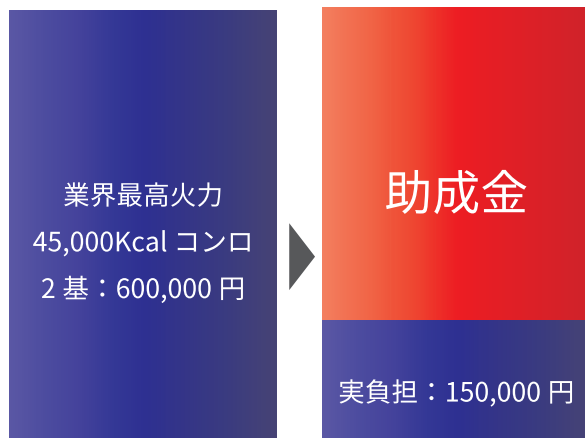

助成金を活用し大幅コストカット!!

75% OFF

実質導入費用

働き方改革推進支援助成金・業務改善助成金

生産性の向上を目的に、事業者設備投資を大幅補てんする制度です。

- ✓ 従業員を1人以上雇用している事業者様
- ✓ 雇用保険に加入している事業者様

まずは、助成金が活用できるか確認!!

相談受付中

コンロ型

27,000Kcal~45,000Kcalの
業界最高火力コンロ

この大きさこの火力のコンロはサントクだけ!
豚骨ラーメンのスープや、かに茹でに最適。

強火力業務用

東京サントクのバーナーは、独自の技術で空気混合比率を最大に高めることにより、高熱効率、低燃費を実現しております。最強火力のハイパワーは1本 3,000Kcal/hの火力を発揮し業界トップクラスの火力!工業用として使用される強火力をお届けいたします。